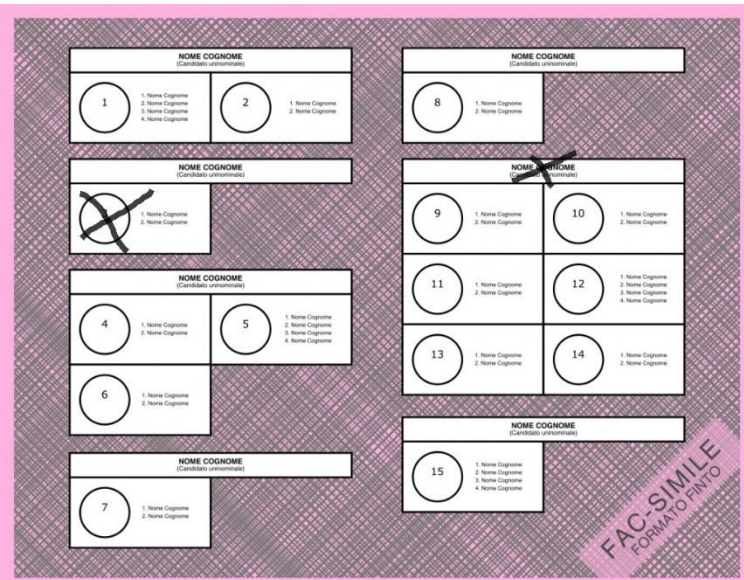

NON È POSSIBILE FARE IL VOTO DISGIUNTO

non è possibile votare un candidato nominale e un partito proporzionale di una altra colazione. In questo caso voto nullo.