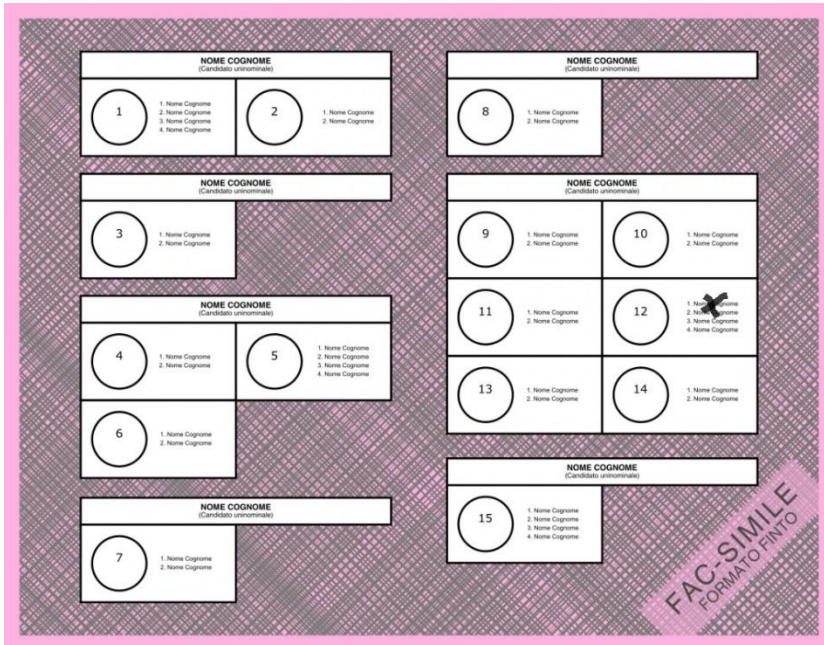

### INUTILE

E' inutile mettere un segno su uno dei candidati del plurinominale perché verranno eletti in base alla loro posizione nella lista 1, 2, 3 ecc. In questo caso vale come il VOTO SEMPLICISSIMO.