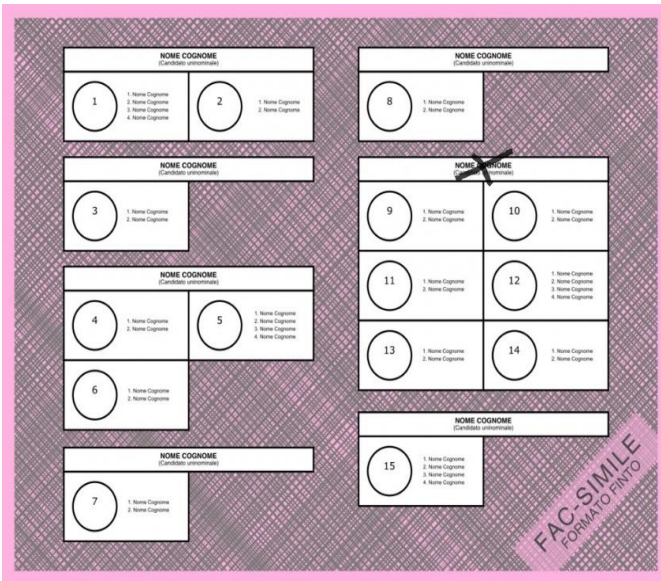

**PROPORZIONALE- PLITINOMINALE**

**MAGGIORITARIO-UNINOMINALE**

<p><b>-- POTERE AL POPOLO --</b> <b>PROPORZIONALE CAMERA</b> Roberto De Filippis detto Buglione Francesca Petito Claudio Petrozzelli Teresa Cecere <b>PROPORZIONALE SENATO</b> Raffaella De Vita Pierluigi Di Rauso Maria Cristina Galasso Armando Cerulli</p>	<p><b>UNINOMINALE CAMERA (AVELLINO)</b> Tony Della Pia <b>UNINOMINALE CAMERA (ARIANO IRPINO)</b> Elisena Iannuzzelli <b>UNINOMINALE SENATO</b> Giuseppe Fappiano detto Pinuccio</p>
--	---

### INUTILE

E' inutile mettere un segno su uno dei candidati del plurinominale perché verranno eletti in base alla loro posizione nella lista 1, 2, 3 ecc. In questo caso vale come il VOTO SEMPLICISSIMO.